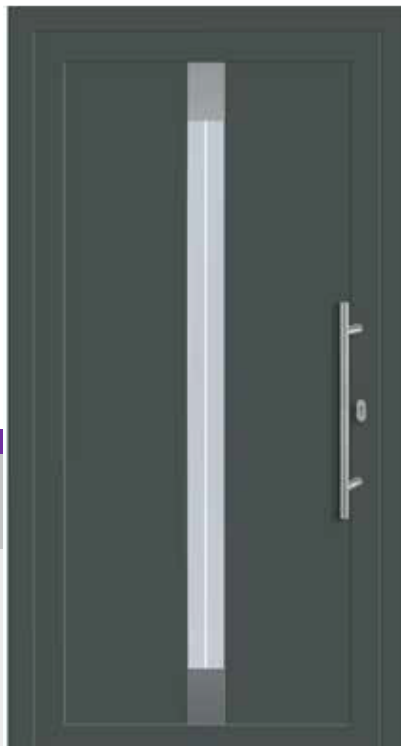

Greep rond 600 mm

Action ML06-14

Minimale paneelmaat 240 x 1660 mm

Applicatie in RVS en groeven buiten

Kleur wit

Gezandstraald glas HR++

Greep rond 600 mm

Action ML10-14

Minimale paneelmaat 240 x 1660 mm

RVS applicatie buiten

Kleur glanzend ijzer

Gezandstraald glas HR++

Greep rond 600 mm

Action ML11-14

Minimale paneelmaat 340 x 1640 mm

Ornament in RVS,